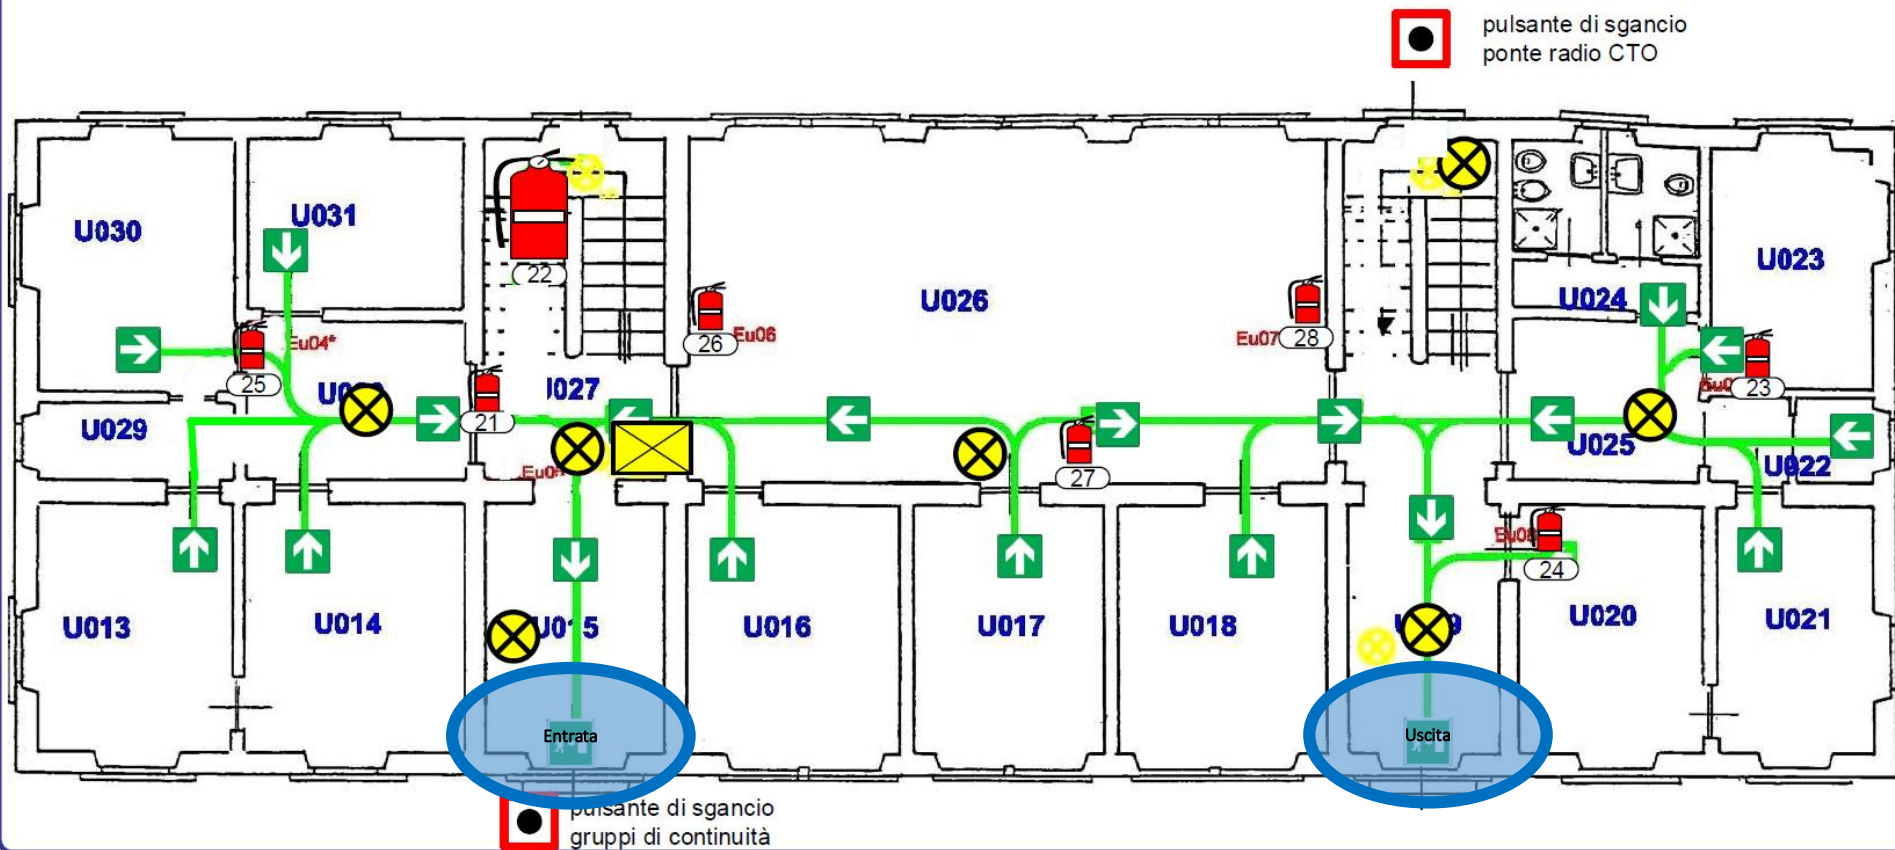

Osservatorio Astrofisico di Torino

- Ingresso OATo- Via Osservatorio 20, Pino Torinese (TO)
- Parcheggio
- Aula concorsuale

PLANIMETRIA COMPENSORIO INAF-OATo

Osservatorio Astrofisico di Torino

VIE DI ESODO, PRESIDI ANTINCENDIO E
SEGNALETICA DI SICUREZZA

LEGENDA:

- via di esodo
- scala in salita
- uscita
- estintore
- quadro elettrico
- luce di emergenza
- pulsante di sgancio

PALAZZINA UFFICI

PIANO TERRA

Osservatorio Astrofisico di Torino

LEGENDA:

- via di esodo
- via di fuga in discesa
- uscita
- estintore
- luce di emergenza
- quadro elettrico

VIE DI ESODO, PRESIDI ANTINCENDIO E
SEGNALETICA DI SICUREZZA

PALAZZINA UFFICI

PIANO PRIMO