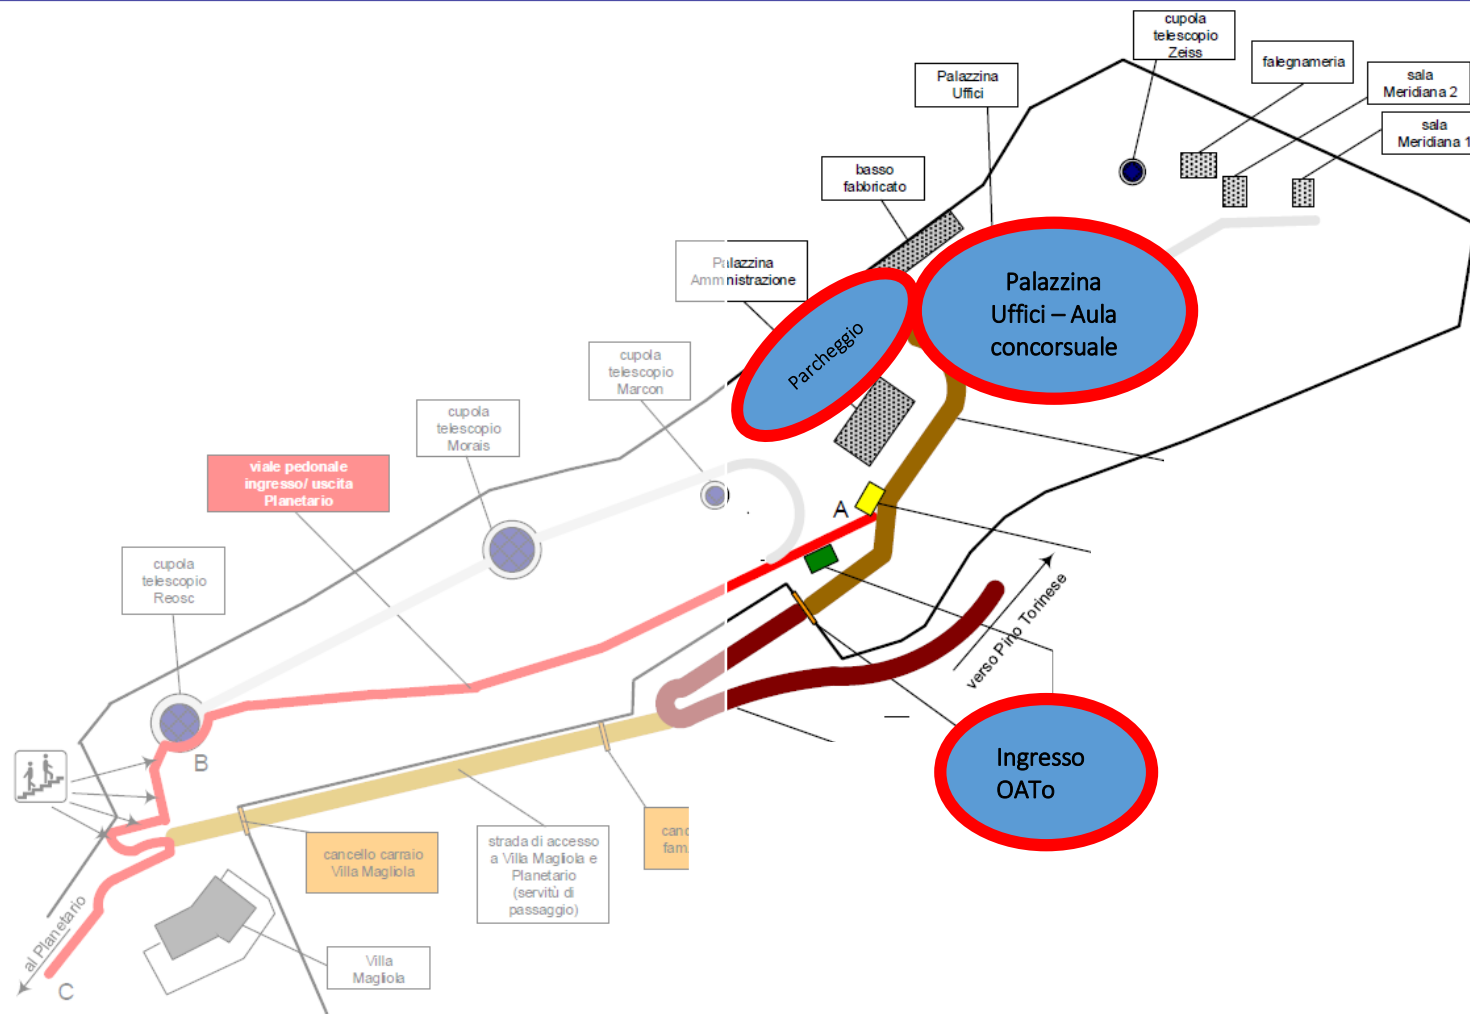

Osservatorio Astrofisico di Torino

- Ingresso OATo- Via Osservatorio 20, Pino Torinese (TO)
- Parcheggio
- Aula concorsuale

PLANIMETRIA COMPENSORIO INAF-OATo

Osservatorio Astrofisico di Torino

VIE DI ESODO, PRESIDI ANTINCENDIO E
SEGNALETICA DI SICUREZZA

LEGENDA:

- via di esodo
- scala in salita
- uscita
- estintore
- quadro elettrico
- luce di emergenza
- pulsante di sgancio

PALAZZINA UFFICI

PIANO TERRA

Osservatorio Astrofisico di Torino

LEGENDA:

- via di esodo
- via di fuga in discesa
- uscita
- estintore
- luce di emergenza
- quadro elettrico

VIE DI ESODO, PRESIDI ANTINCENDIO E
SEGNALETICA DI SICUREZZA

PALAZZINA UFFICI

PIANO PRIMO