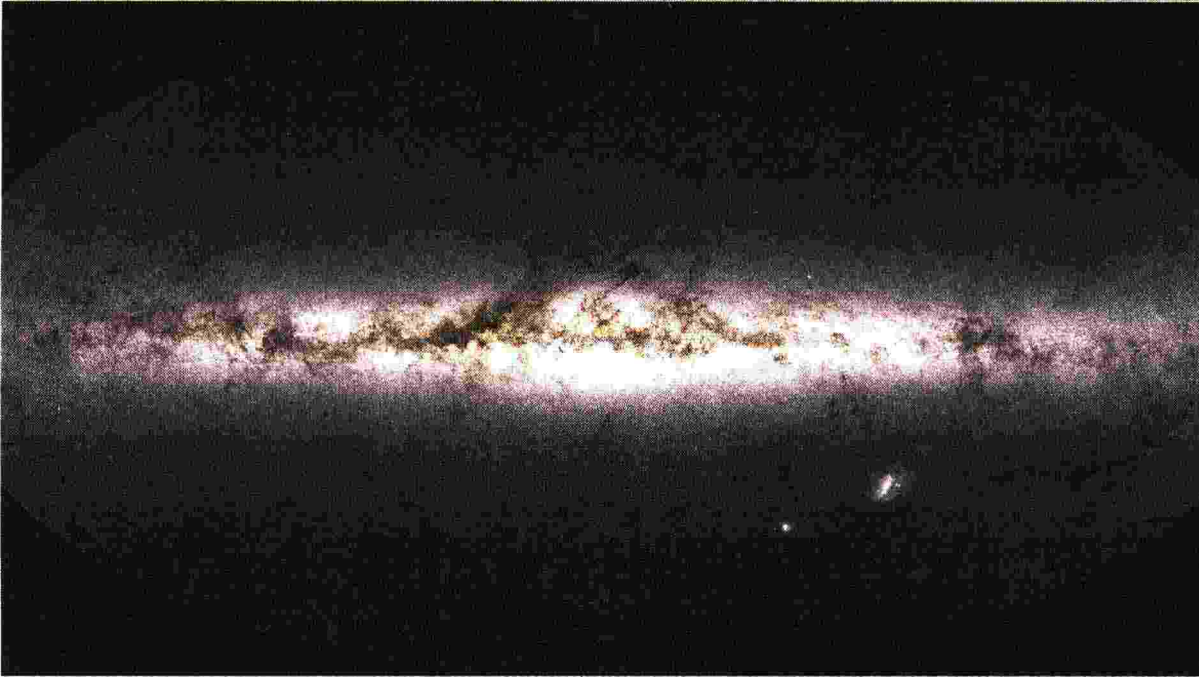

## Astronomia Il satellite Gaia ha contato e studiato 1,8 miliardi di stelle

La nuova mappa della Via Lattea, con quasi due miliardi di stelle, creata grazie alle osservazioni del satellite Gaia per 34 mesi