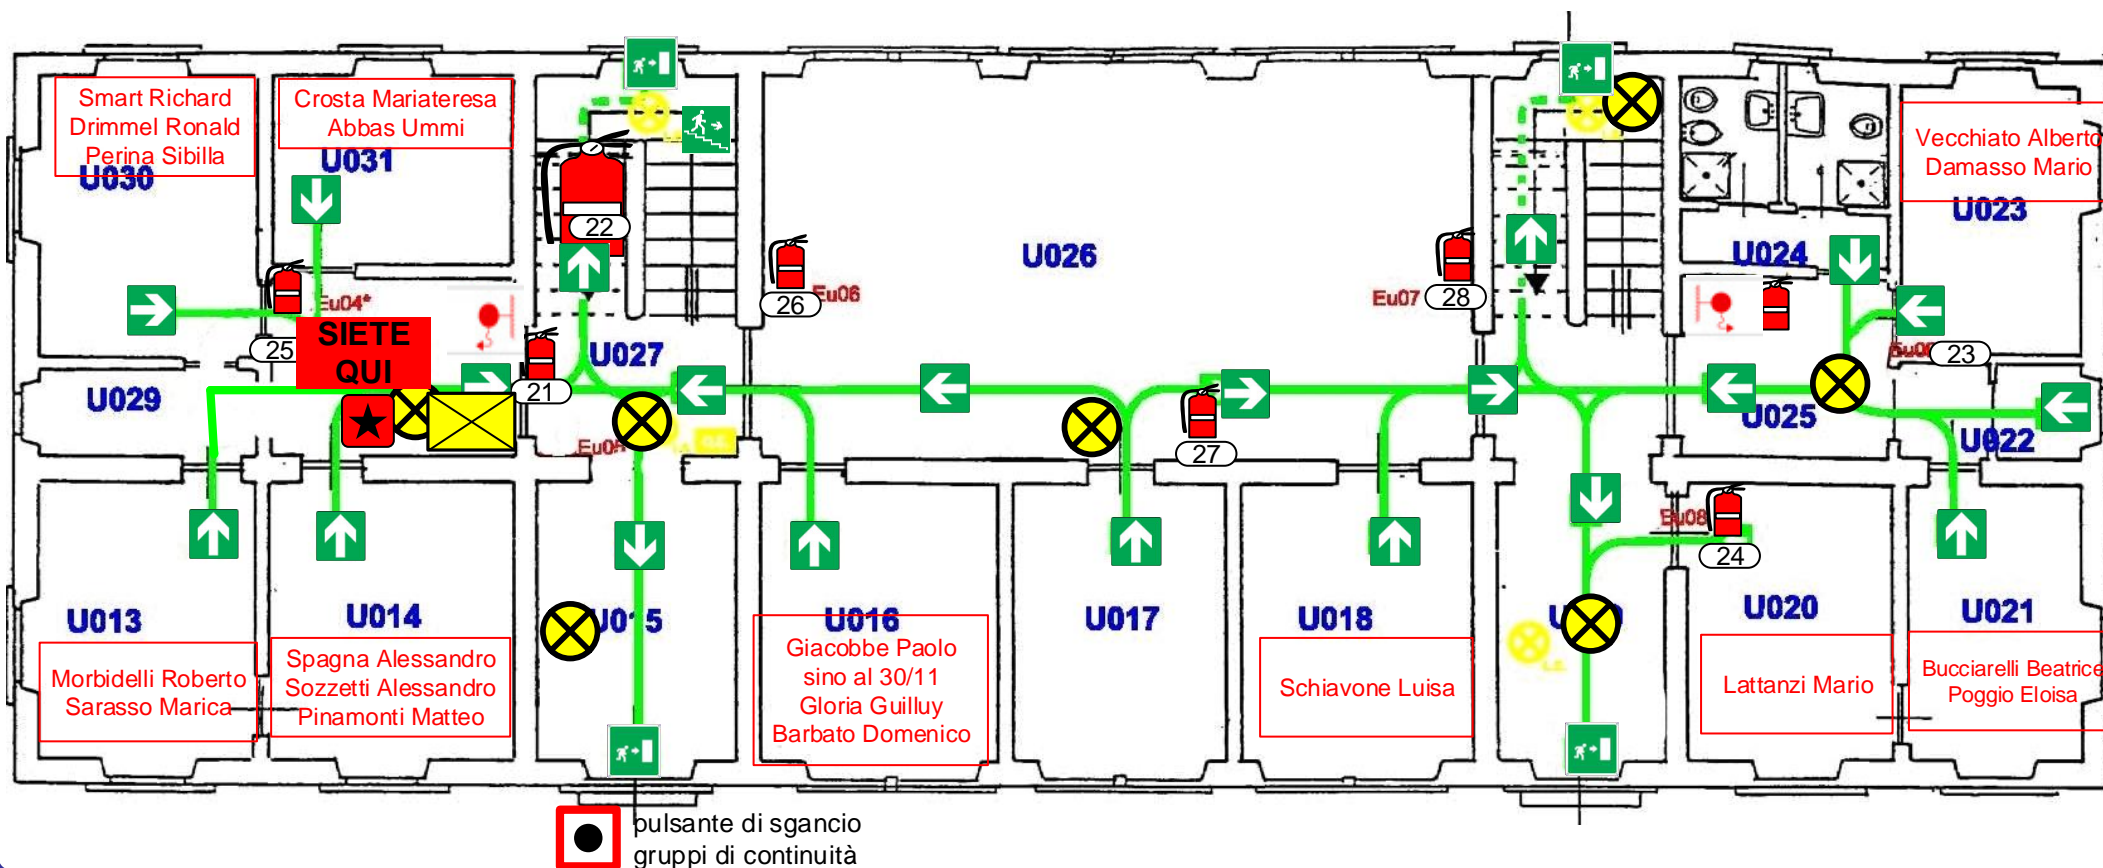

PALAZZINA AMMINISTRAZIONE

PIANO PRIMO

Osservatorio Astrofisico di Torino

VIE DI ESODO, PRESIDI ANTINCENDIO E SEGNALETICA DI SICUREZZA

PALAZZINA UFFICI

PIANO TERRA

LEGENDA:

via di esodo

scala in salita

uscita

estintore

quadro elettrico

luce di emergenza

pulsante di sgancio

naspo

pulsante di sgancio gruppi di continuità

LEGENDA:

-  via di esodo
-  via di fuga in discesa
-  uscita
-  estintore
-  luce di emergenza
-  quadro elettrico
-  naspo

Osservatorio Astrofisico di Torino

LEGENDA:

-  quadro elettrico
-  estintore

PRESIDI ANTINCENDIO

BASSO FABBRICATO

Osservatorio Astrofisico di Torino

VIE DI ESODO, PRESIDI ANTINCENDIO,
SEGNALETICA DI SICUREZZA E IMPIANTI

VILLA MAGLIOLA

PIANO TERRA

LEGENDA:

quadro elettrico

lampada emergenza