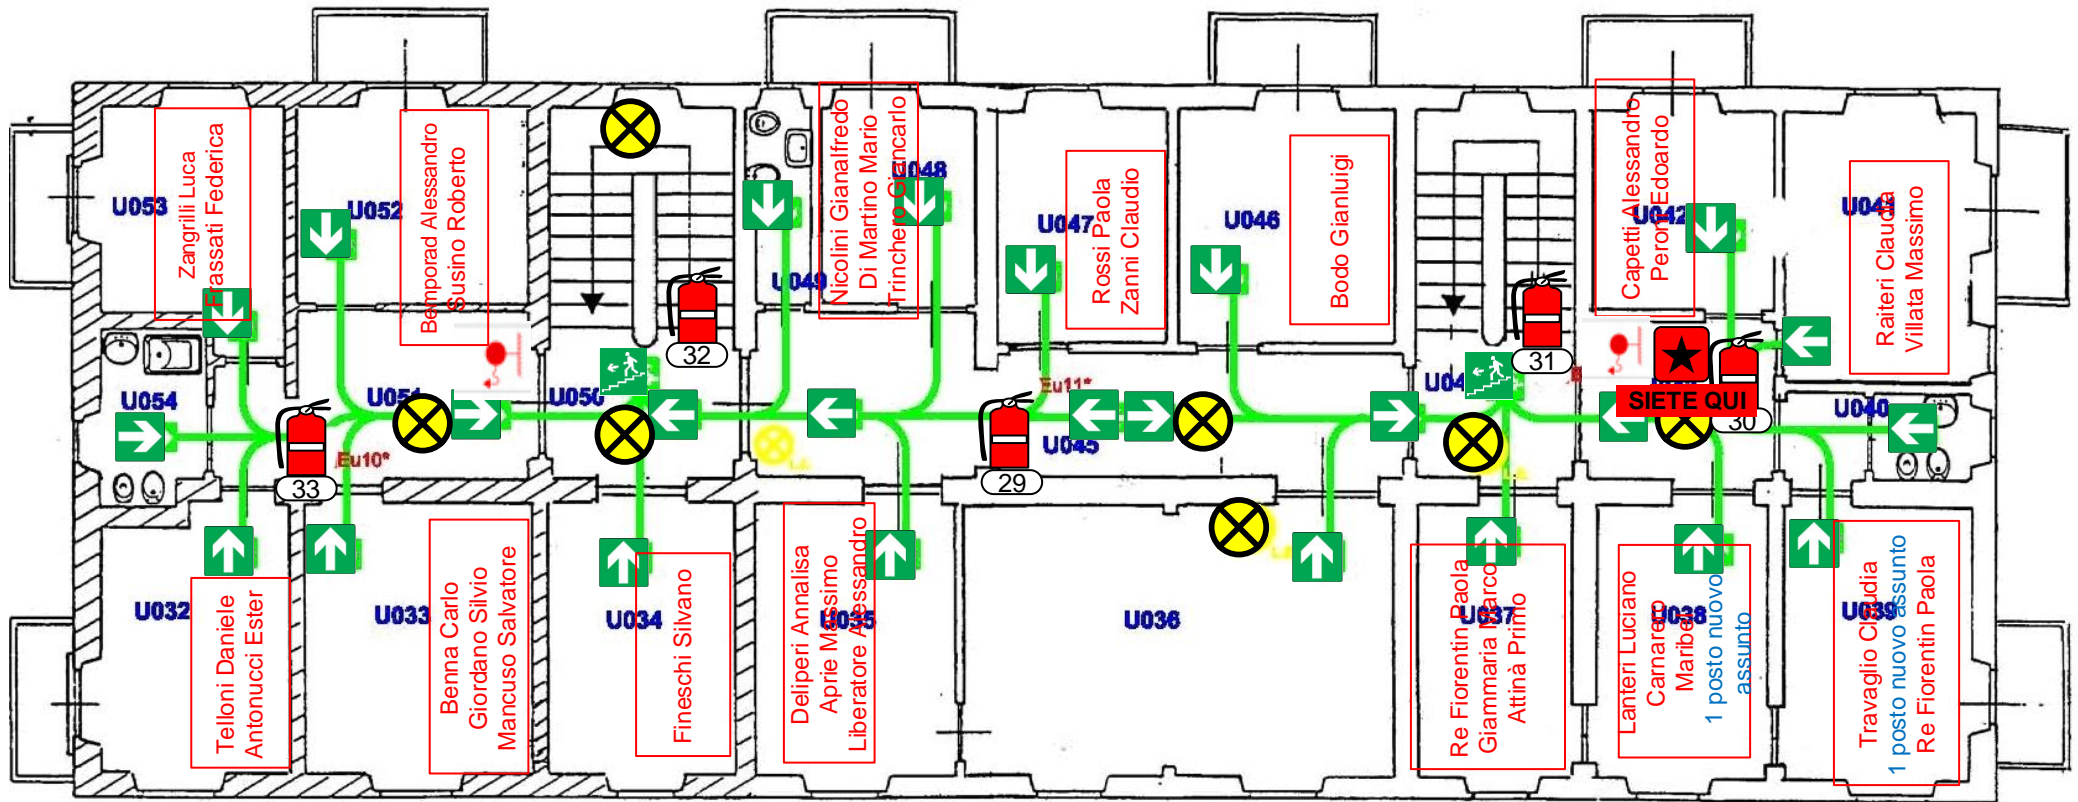

PALAZZINA AMMINISTRAZIONE

PIANO PRIMO

Osservatorio Astrofisico di Torino

VIE DI ESODO, PRESIDI ANTINCENDIO E SEGNALETICA DI SICUREZZA

PALAZZINA UFFICI

PIANO TERRA

LEGENDA:

via di esodo

scala in salita

uscita

estintore

quadro elettrico

luce di emergenza

pulsante di sgancio

naspo

pulsante di sgancio gruppi di continuità

LEGENDA:

-  via di esodo
-  via di fuga in discesa
-  uscita
-  estintore
-  luce di emergenza
-  quadro elettrico
-  naspo

Osservatorio Astrofisico di Torino

LEGENDA:

-  quadro elettrico
-  estintore

PRESIDI ANTINCENDIO

BASSO FABBRICATO

Osservatorio Astrofisico di Torino

VIE DI ESODO, PRESIDI ANTINCENDIO,
SEGNALETICA DI SICUREZZA E IMPIANTI

VILLA MAGLIOLA

PIANO TERRA

LEGENDA:

quadro elettrico

lampada emergenza