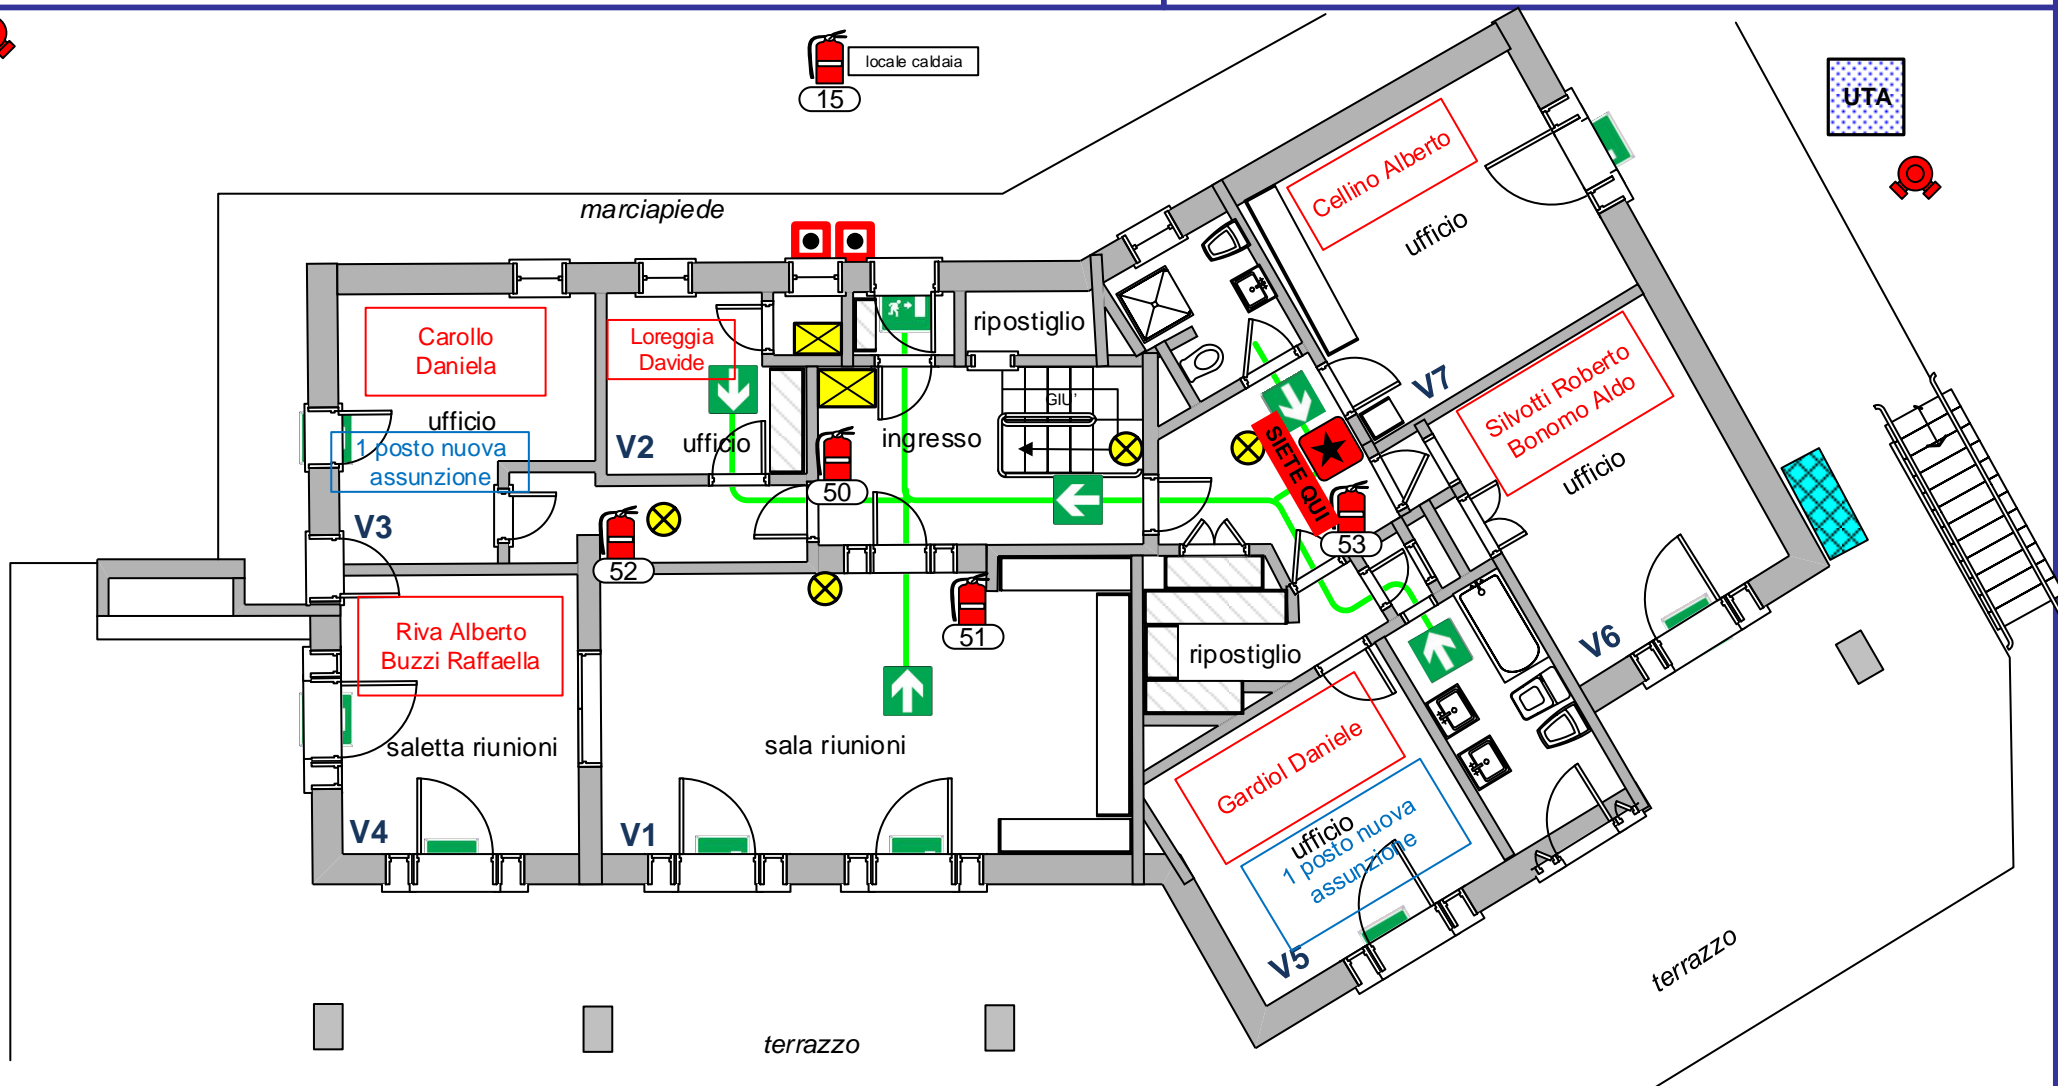

53

saletta riunioni

sala riunioni

ripostiglio

Gardioli Daniele

ufficio

1 posto nuova
assunzione

V4

V1

V5

V6

V7

terrazzo

terrazzo

Osservatorio Astrofisico di Torino

VIE DI ESODO, PRESIDI ANTINCENDIO,
SEGNALETICA DI SICUREZZA E IMPIANTI

VILLA MAGLIOLA

PIANO SEMINTERRATO

- LEGENDA:**
- uscita di sicurezza
 - gruppo continuità
 - quadro elettrico
 - lampada emergenza
 - estintore
 - uscita di sicurezza
 - via di esodo
 - via di fuga in salita
 - impianto automatico rilevazione incendio (fumi)
 - impianto automatico di spegnimento
 - unità trattamento aria
 - idrante sottosuolo UNI 70 + manichetta
 - n. 4 bombole argon-azoto da 80 l. cad.
 - impianto automatico di spegnimento