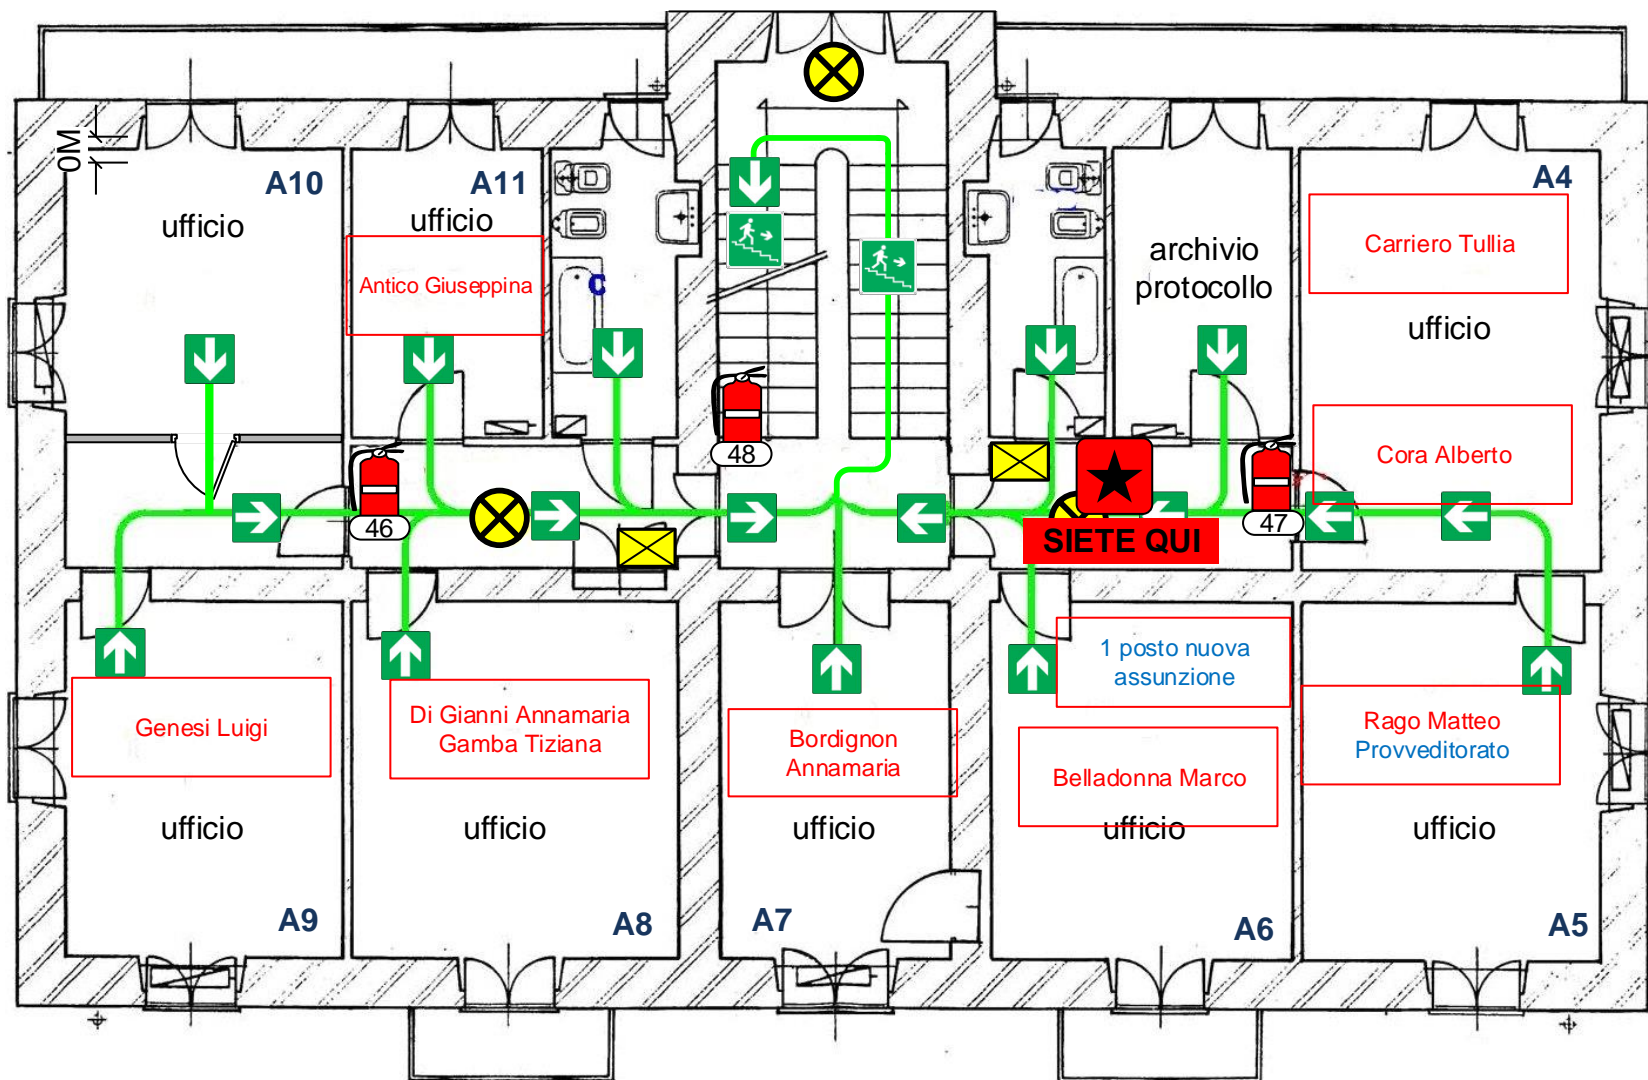

LEGENDA:

 vie di esodo

 estintore

 estintore
carrellato

 quadro
elettrico

 Enel
contatore
Enel

 UPS
gruppo
continuità

 uscita

 luce
emergenza

 pulsante di
sgancio
Enel, gruppo
elettrogeno,
gruppo
continuità

LEGENDA:

vie di esodo

quadro elettrico

scala in
discesa

luce di emergenza

estintore

PALAZZINA AMMINISTRAZIONE

PIANO PRIMO

Osservatorio Astrofisico di Torino

VIE DI ESODO, PRESIDI ANTINCENDIO E SEGNALETICA DI SICUREZZA

PALAZZINA UFFICI

PIANO TERRA

LEGENDA:

via di esodo

LEGENDA:

-  via di esodo
-  via di fuga in discesa
-  uscita
-  estintore
-  luce di emergenza
-  quadro elettrico
-  naspo

Osservatorio Astrofisico di Torino

LEGENDA:

-  quadro elettrico
-  estintore

PRESIDI ANTINCENDIO